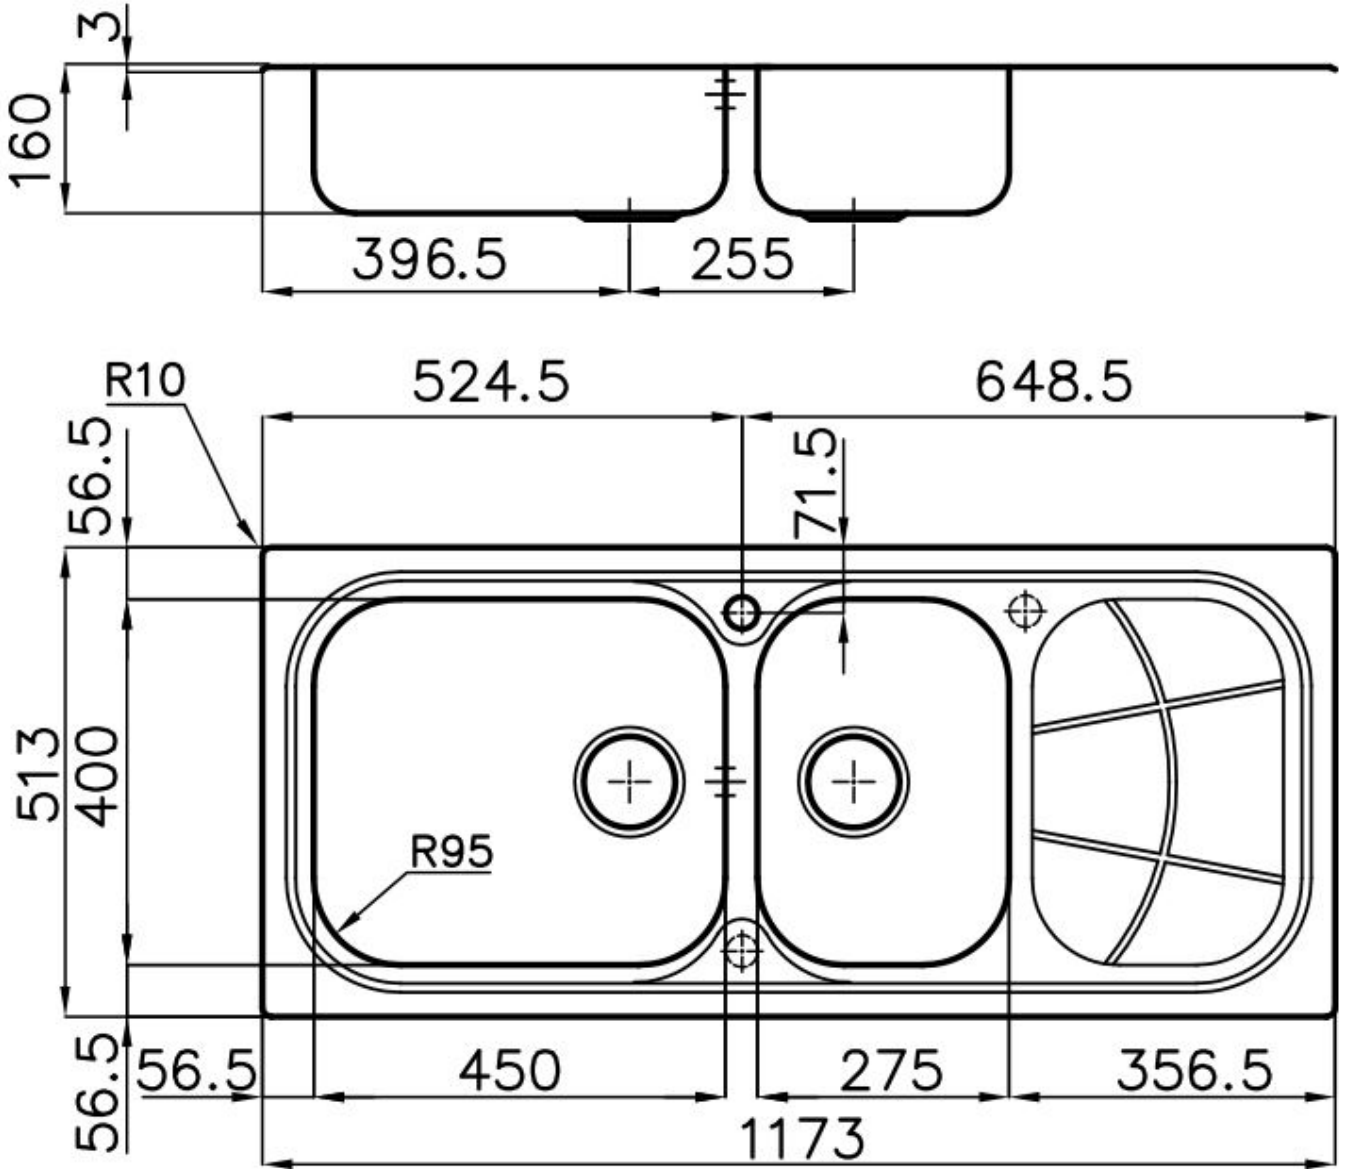

Lavello Big Bowl

Vasca a sinistra

Lavelli in acciaio inox

Codice: 1076 062

CARATTERISTICHE

PILETTA 3,5" BASKET

Lo scarico è dotato di piletta grande 3,5", con il pratico tappo a cestello che impedisce il defluire nello scarico di parti solide.

Spazzolato

Base 90 cm

Dimensioni 1173x513 mm

Dotazioni standard Ganci di fissaggio, guarnizione, piletta, troppo-pieno e sifone, Imballo in scatola

Fori Mixer 1 foro di serie - 2° e 3° su richiesta

Foro incasso 1140 x 480 mm

Gocciolatoio Sì

Larghezza 116 cm

Misura vasca 450x400 + 275x400mm

Numero vasche 2 vasche

Piletta Piletta 3,5"

DATI TECNICI

GALLERIA FOTOGRAFICA

ACCESSORI OPZIONALI